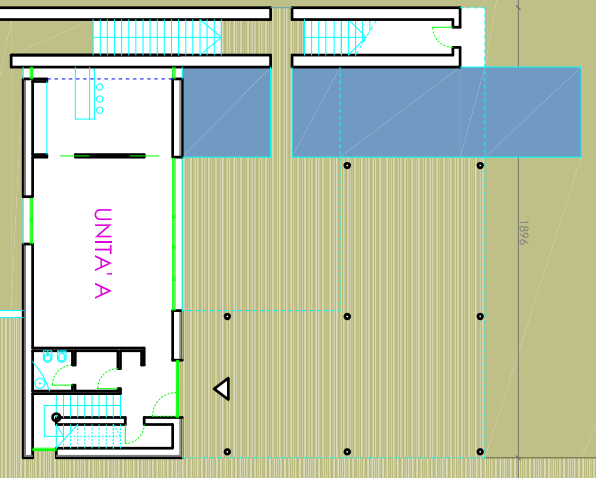

VIA DECORATI AL VALORE CIVILE

VIA DECORATI AL VALORE CIVILE

VIA DECORATI AL VALORE CIVILE

MARCIAPIEDE

INGRESSO
PEDONALE

PASSO
CARABILE
ESISTENTE

CANCELLO

PARCHEGGIO
E AREA DI
MANOVRA
170 MQ

MARCIAPIEDE

MARCIAPIEDE

PASSO
CARABILE
ESISTENTE

CANCELLO

PARCHEGGIO
E AREA DI
MANOVRA
344 MQ

2982

1460

3455