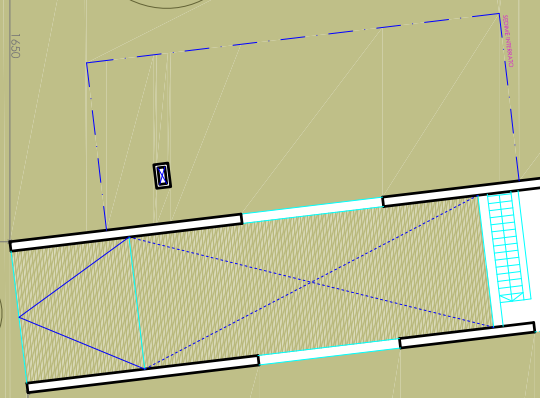

VIA DECORATI AL VALORE CIVILE

VIA DECORATI AL VALORE CIVILE

VIA DECORATI AL VALORE CIVILE

MARCIAPIEDE

INGRESSO
PEDONALE

PASSO
CARABILE
ESISTENTE

CANCELLO

PARCHEGGIO
E AREA DI
MANOVRA
170 MQ

MARCIAPIEDE

MARCIAPIEDE

PASSO
CARABILE
ESISTENTE

CANCELLO

PARCHEGGIO
E AREA DI
MANOVRA
344 MQ

2982

1460

3455