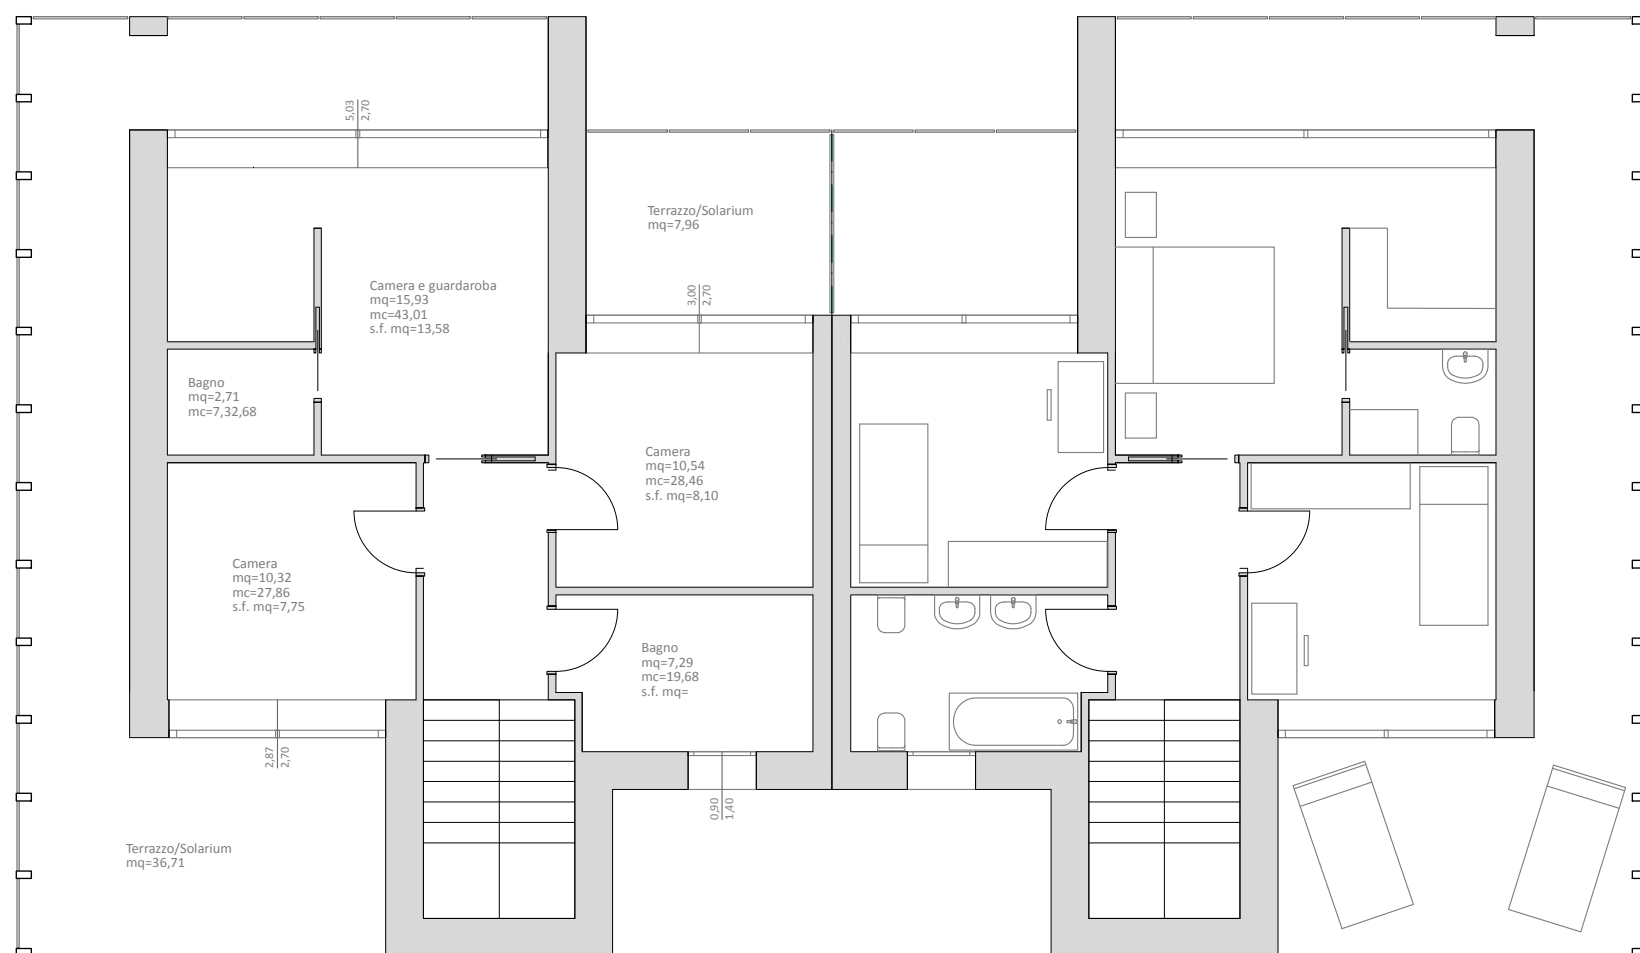

PIANTA PIANO TERRA

DATI LOTTO 7n°710:
Superficie mq 780

PIANTA PIANO PRIMO